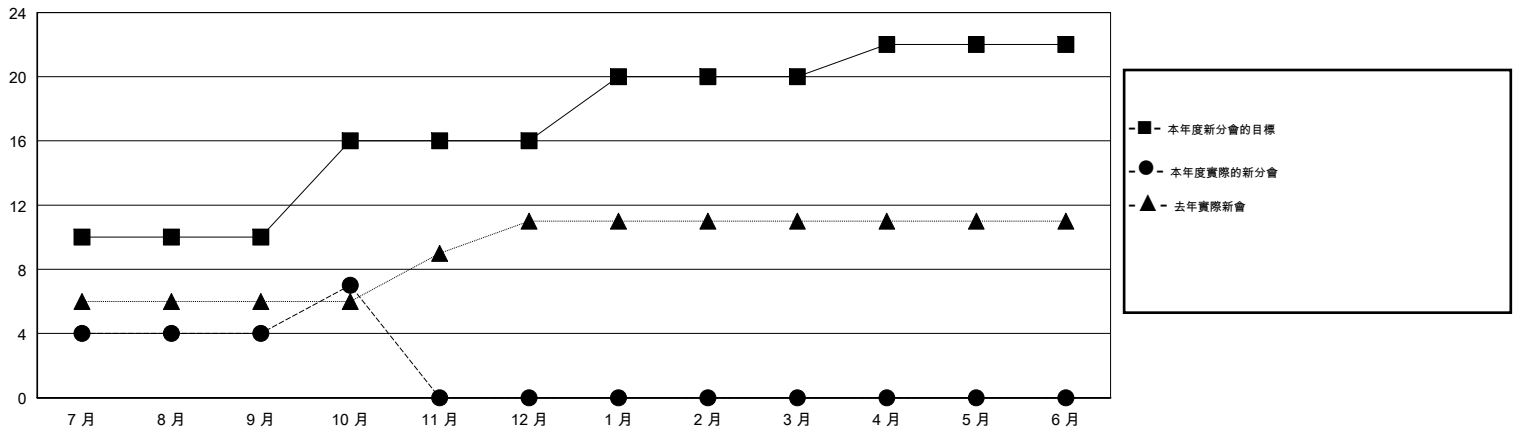

MONTHLY MEMBERSHIP PROGRESS REPORT

District 383

Results as of: 10/31/2014

GMT: WUSHUN XU

地點 CHINA

GMT憲章區 5

分會				
成果 2014-2015				
季	新分會目標	新會	會員流失的分會	淨增/減
7月/8月/9月	10	4	0	4
10月/11月/12月	6	3	0	3
1月/2月/3月	4	0	0	0
4月/5月/6月	2	0	0	0

位會員@每位須繳				
成果 2014-2015				
季	新會員目標	增加的授証/新會員	退會人數	淨增/減
7月/8月/9月	430	235	38	197
10月/11月/12月	280	117	18	99
1月/2月/3月	200	0	0	0
4月/5月/6月	40	0	0	0

目標與實際新會累積