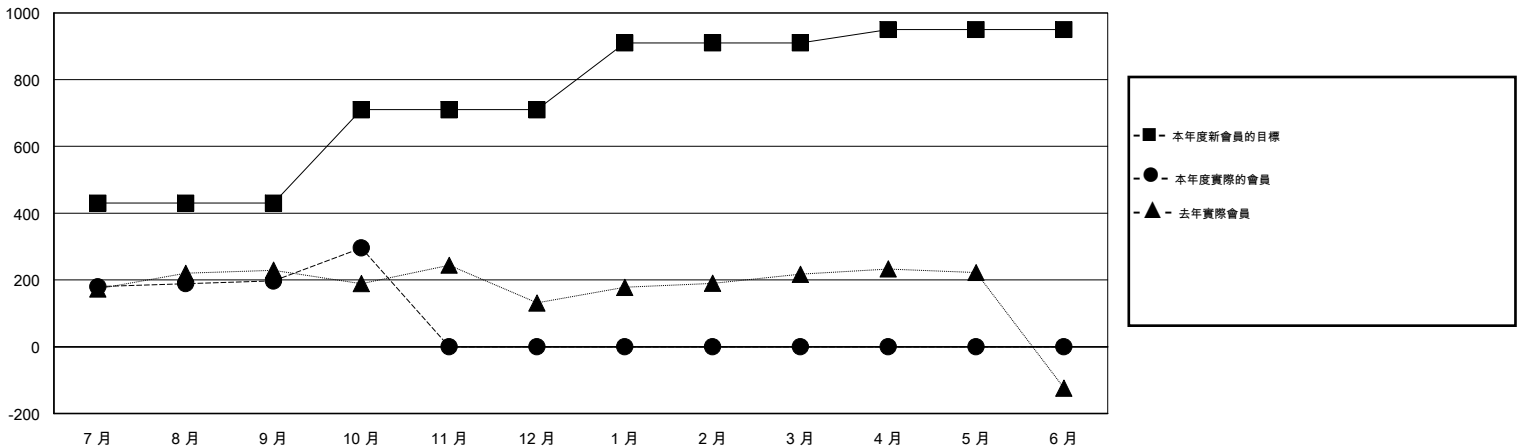

目標和實際會員累積

已取消的分會: 0	28 CLUBS OF 55 增添1位或以上的新會員	性別分佈
放棄的會員		男 933 (65.52%)
過世 0		女 491 (34.48%)
分會已取消 0	點擊這裡取得健康評估資料	家庭單位會員 107
其他 56		戶長 52
總計 56		非戶長 55